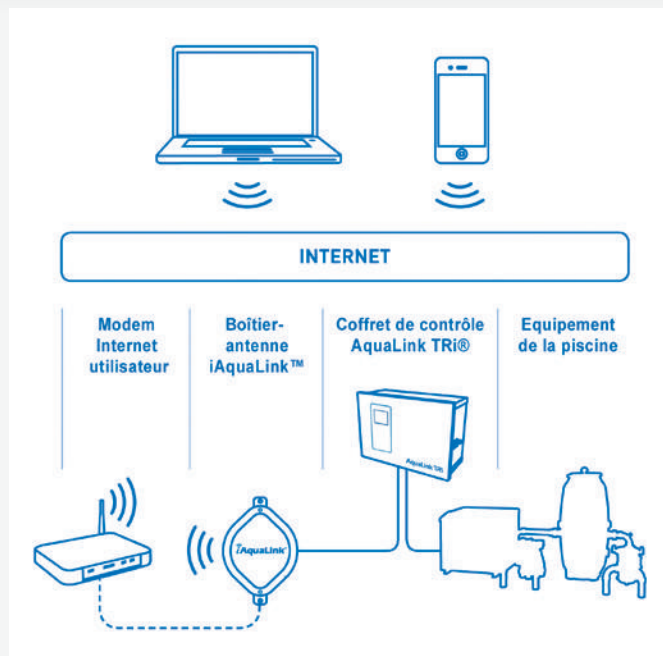

ELENCO DELLE APPARECCHIATURE COMPATIBILI: pompe di calore, pompe di filtrazione, illuminazione piscina (o giardino), robot pulitori, lamina d'acqua, nuoto controcorrente, trattamento dell'acqua automatico, apparecchiature di balneoterapia, ecc.

Per qualunque altra apparecchiatura, rivolgetevi al vostro rivenditore.

*Applicazione gratuita disponibile per smartphone iOS (App Store), Android (Google Play) e compatibili HTML5 (touch screen).